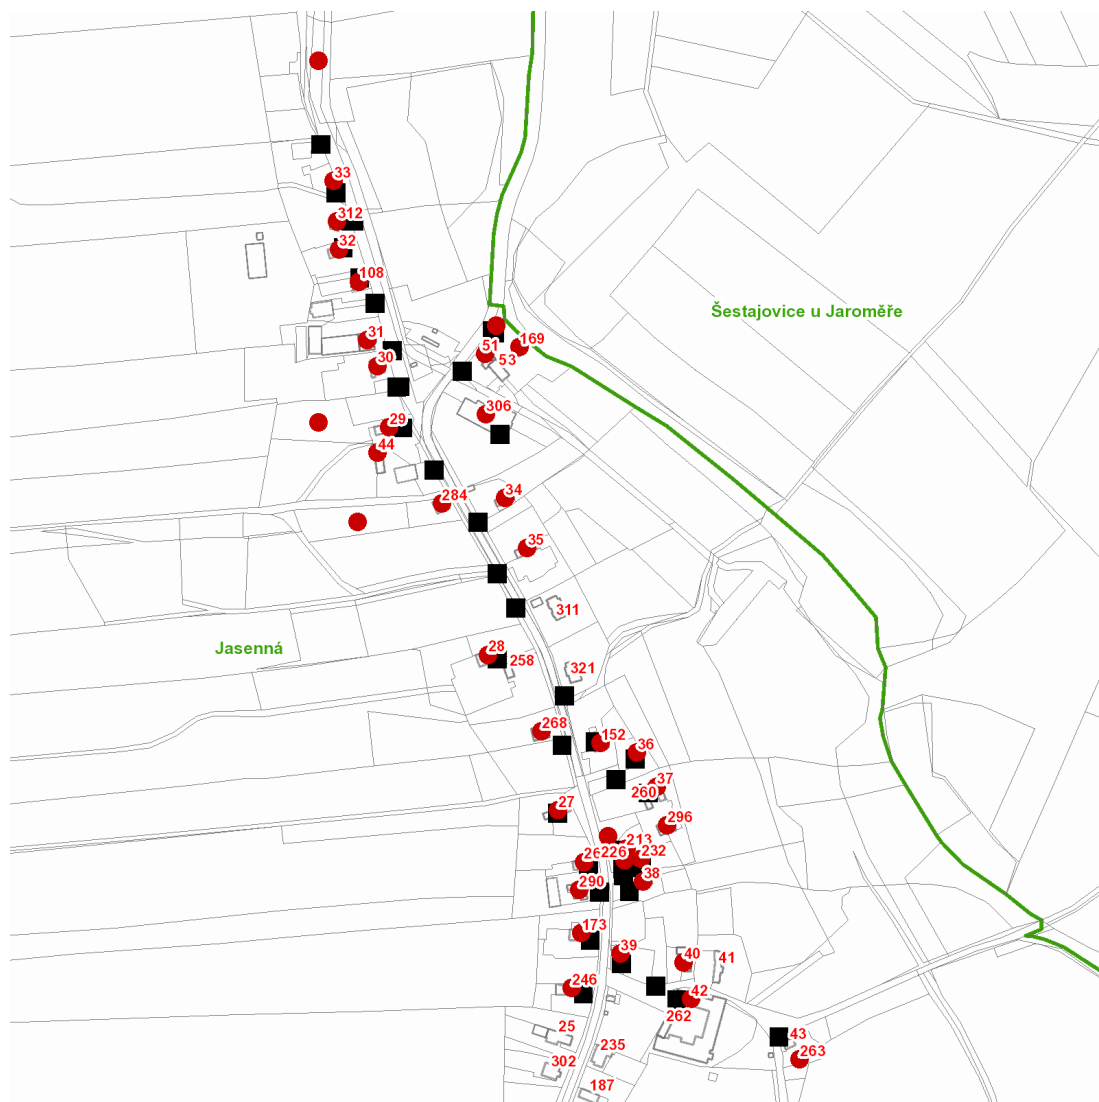

dne **16. 11. 2021** od **7:30** do **10:30** hodin

Plánovaná odstávka zahrnuje tyto lokality:**Jasenná (okres Náchod)**

č. p. 26-40, 42, 44, 51, 108, 152, 169, 173, 213, 226, 232, 246, 263, 268, 284, 290, 296, 306, 312

kat. území **Jasenná** (kód **657671**): **parcelní č.** 718/1, 750/1, 766/1, 772, 1209/2

UPOZORNĚNÍ

Dotčené zařízení distribuční soustavy je nutné i v době odstávky považovat za zařízení pod napětím, a proto vás žádáme o dodržení všech zásad bezpečnosti a provedení opatření potřebných k zamezení případných škod na zdraví a majetku. | Provozovatelé výroben elektřiny jsou povinni zajistit přerušení dodávky elektřiny z výroby do vypnutého úseku distribuční soustavy.

dne 16. 11. 2021 od 7:30 do 10:30 hodin

Orientační mapový podklad odstávkou dotčených lokalit

VYSVĚTLIVKY

- – adresy dotčené odstávkou elektřiny
- – místa připojení k elektrické síti dotčená odstávkou

INFORMACE ZASLÁNA

IDDS: kfdbju3 (OBEC JASENNÁ)