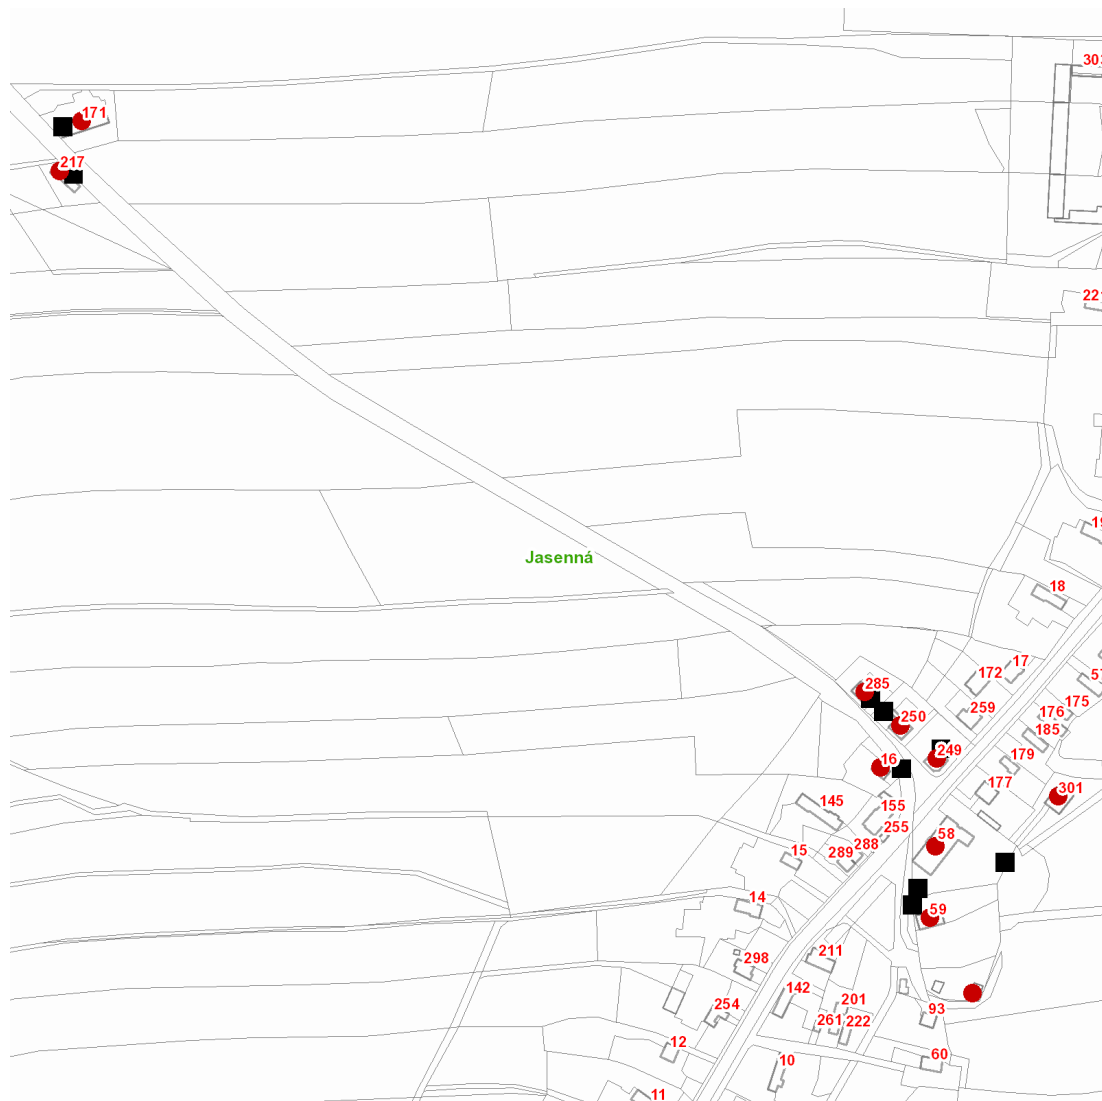

dne **16. 11. 2021** od **11:00** do **13:00** hodin

Plánovaná odstávka zahrnuje tyto lokality:**Jasenná (okres Náchod)**

č. p. 16, 59, 171, 217, 249, 250, 285, 301

kat. území **Jasenná** (kód **657671**): parcelní č. 599/3, 602

dne 16. 11. 2021 od 11:00 do 13:00 hodin

Orientační mapový podklad odstávkou dotčených lokalit

VYSVĚTLIVKY

- – adresy dotčené odstávkou elektřiny
- – místa připojení k elektrické síti dotčená odstávkou

INFORMACE ZASLÁNA

IDDS: kfdbju3 (OBEC JASENNÁ)