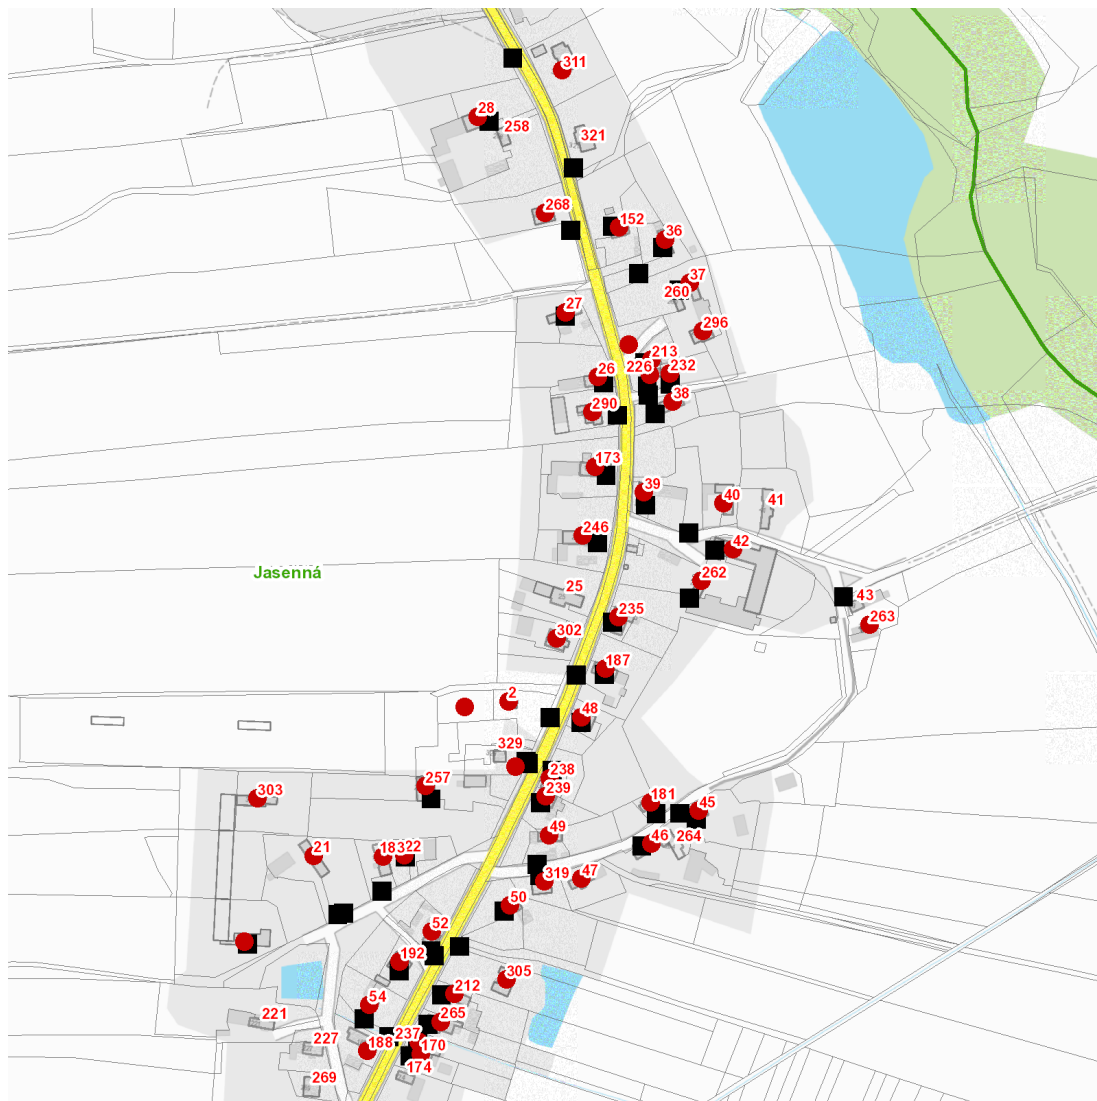

dne **14. 6. 2024** od **7:30** do **10:30** hodin

Plánovaná odstávka zahrnuje tyto lokality:**Jasenná (okres Náchod)**

č. p. 21, 22, 26, 27, 28, 36-40, 42, 45-50, 52, 54, 152, 170, 173, 181, 183, 187, 188, 192, 212, 213, 226, 232, 235, 237, 238, 239, 246, 257, 262, 263, 265, 268, 290, 296, 302, 303, 305, 311, 319

č. ev. 2

kat. území **Jasenná** (kód **657671**): parcelní č. 718/1, 801/1, 802/2, 825/2, 1209

UPOZORNĚNÍ

Dotčené zařízení distribuční soustavy je nutné i v době odstávky považovat za zařízení pod napětím, a proto vás žádáme o dodržení všech zásad bezpečnosti a provedení opatření potřebných k zamezení případných škod na zdraví a majetku. | Provozovatelé výroben elektřiny jsou povinni zajistit přerušení dodávky elektřiny z výroby do vypnutého úseku distribuční soustavy.

dne 14. 6. 2024 od 7:30 do 10:30 hodin**Orientační mapový podklad odstávkou dotčených lokalit****VYSVĚTLIVKY**

- – adresy dotčené odstávkou elektřiny
- – místa připojení k elektrické síti dotčená odstávkou

INFORMACE ZASLÁNA

IDDS: kfdbju3 (OBEC JASENNÁ)